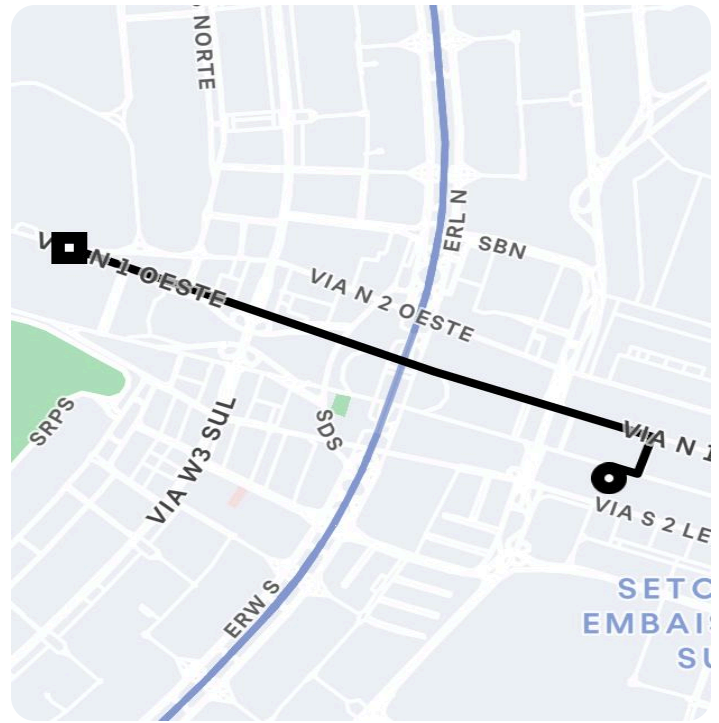

## Informações da viagem

Black  
3.44 Quilômetros, 8 minutes

---

15:58

1375 - Esplanada dos Ministérios - Plano Piloto, Brasília - DF, 71200-030, Brasil

16:07

Via N 2 Oeste & Via N 1 Oeste - Plano Piloto de Brasília - Brasília - DF, 70636