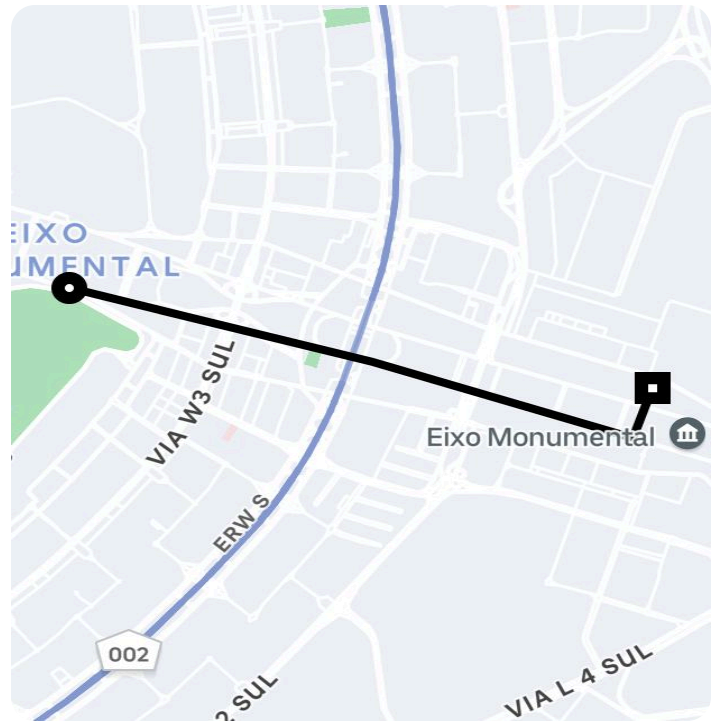

Informações da viagem

Comfort

3.95 Quilômetros, 10 minutes

9:26

Via S 2 Oeste & Via S 1 Oeste - Plano Piloto de Brasília - Brasília - DF, 70636

9:36

Praça dos Três Poderes - Plano Piloto, Brasília - DF, 70050-000, Brasil