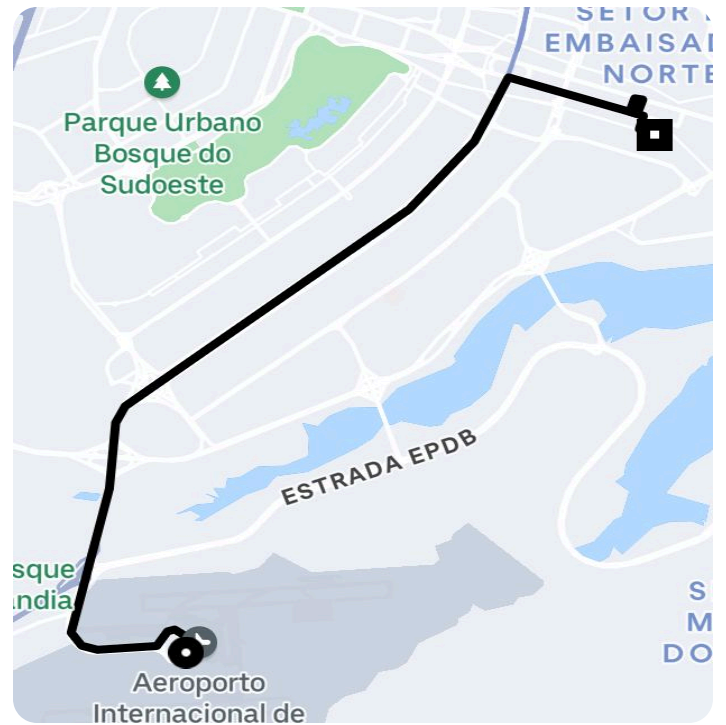

Informações da viagem

Comfort
15.60 Quilômetros, 19 minutes

9:59

Aeroporto Internacional de Brasília -
Brasília - DF, 73340-000

10:19

Praça dos Três Poderes - Plano Piloto,
Brasília - DF, Brasil

Você viajou com Jonathan