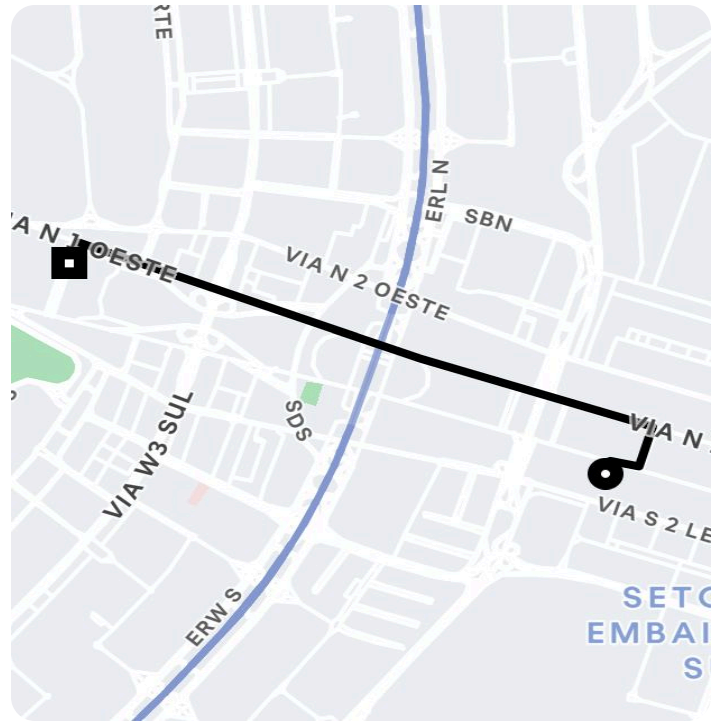

## Informações da viagem

Comfort  
3.35 Quilômetros, 8 minutes

---

16:01

Eixo Monumental - Asa Sul - Brasília - DF,  
70050-000

16:09

Feira de Artesanato da Torre de TV SDC -  
Eixo Monumental, Brasília - DF, 70070-350,  
Brasil