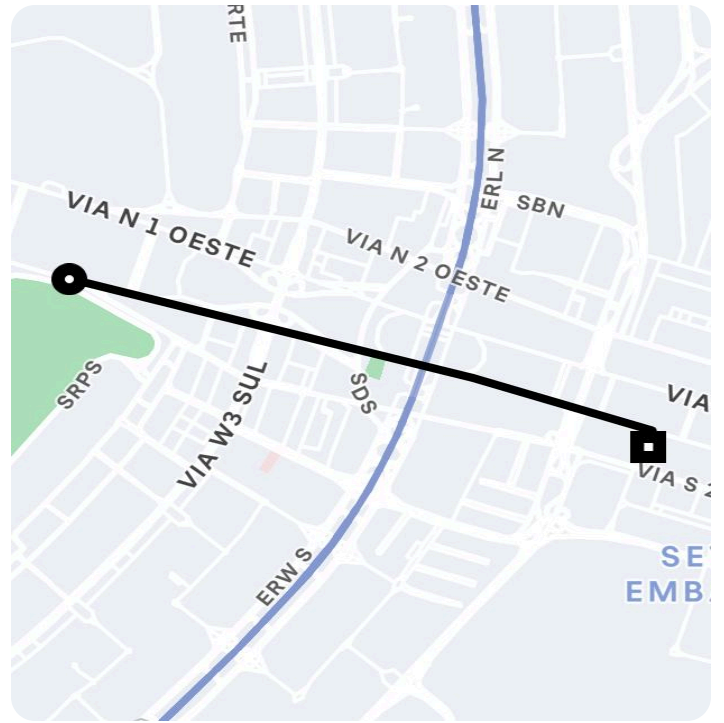

## Informações da viagem

Comfort  
2.99 Quilômetros, 7 minutes

---

14:08

Via S 2 Oeste & Via S 1 Oeste - Plano Piloto de Brasília - Brasília - DF, 70636

14:15

1375 - Esplanada dos Ministérios - Plano Piloto, Brasília - DF, 71200-030, Brasil