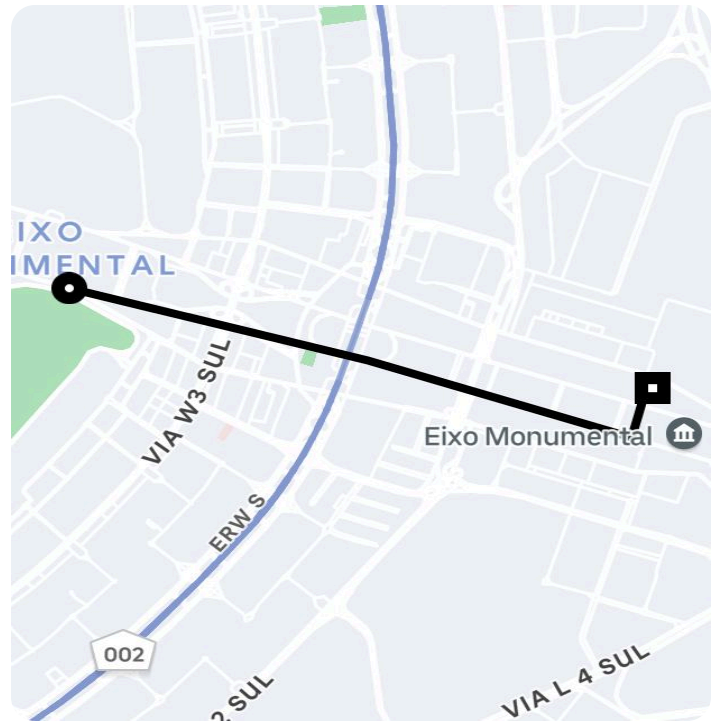

Informações da viagem

Comfort

3.95 Quilômetros, 9 minutes

9:25

Via S 2 Oeste & Via S 1 Oeste - Plano Piloto de Brasília - Brasília - DF, 70636

9:34

Praça dos Três Poderes - Plano Piloto, Brasília - DF, 70050-000, Brasil