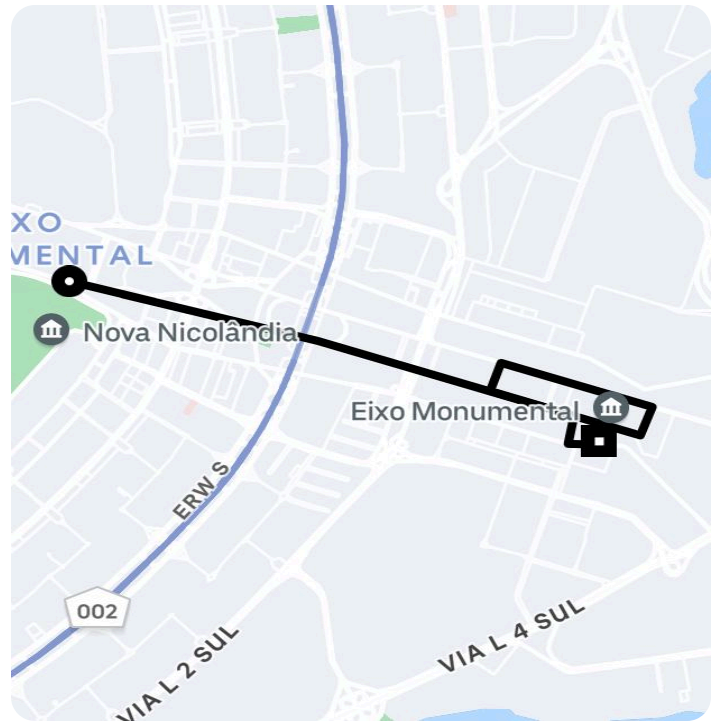

Informações da viagem

Comfort
6.49 Quilômetros, 22 minutes

9:36

Via S 2 Oeste & Via S 1 Oeste - Plano Piloto de Brasília - Brasília - DF, 70636

9:59

Praça dos Três Poderes Palácio do Congresso Nacional - Anexo IV, Brasília - DF, 70160-900, Brasil