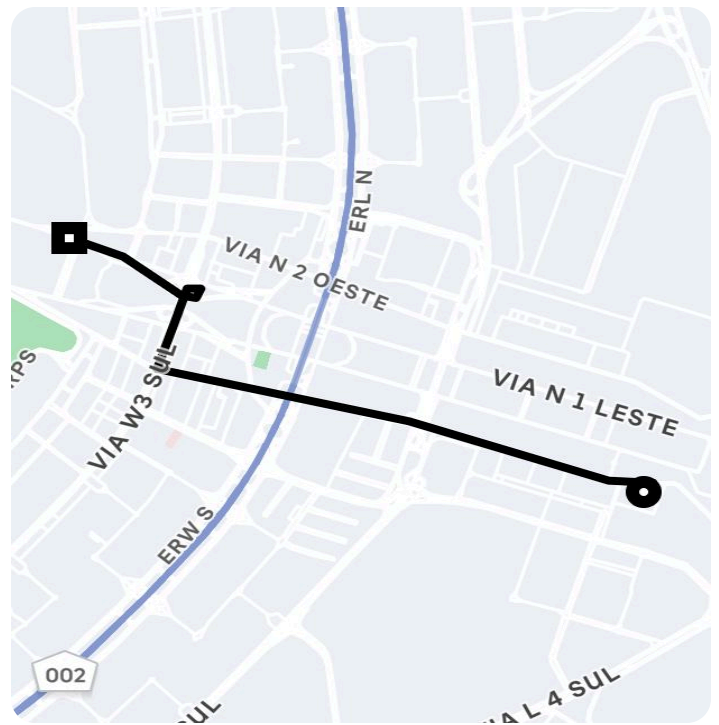

Informações da viagem

Comfort

4.54 Quilômetros, 8 minutos

14:18

- Brasília - - DF

14:27

Eixo Monumental - Plano Piloto, Brasília -
DF, 70740-610, Brasil

Você viajou com HUMBERTO