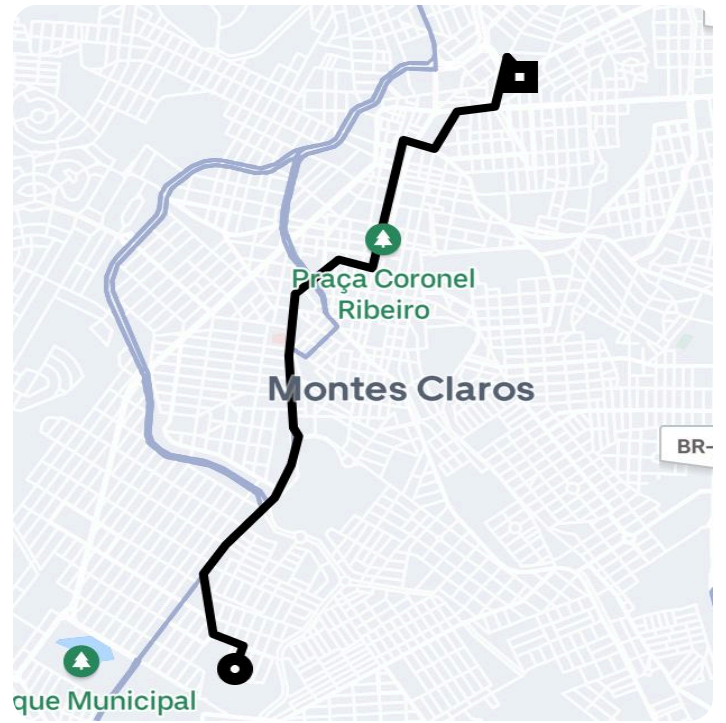

Informações da viagem

UberX
6.02 Quilômetros, 16 minutes

15:27

Rua Botucatu, 403 - Montes Claros -
Montes Claros - MG, 39403-168

15:44

Avenida Geraldo Athayde, 483 - Montes
Claros - MG, 39400-292

Você viajou com Luan