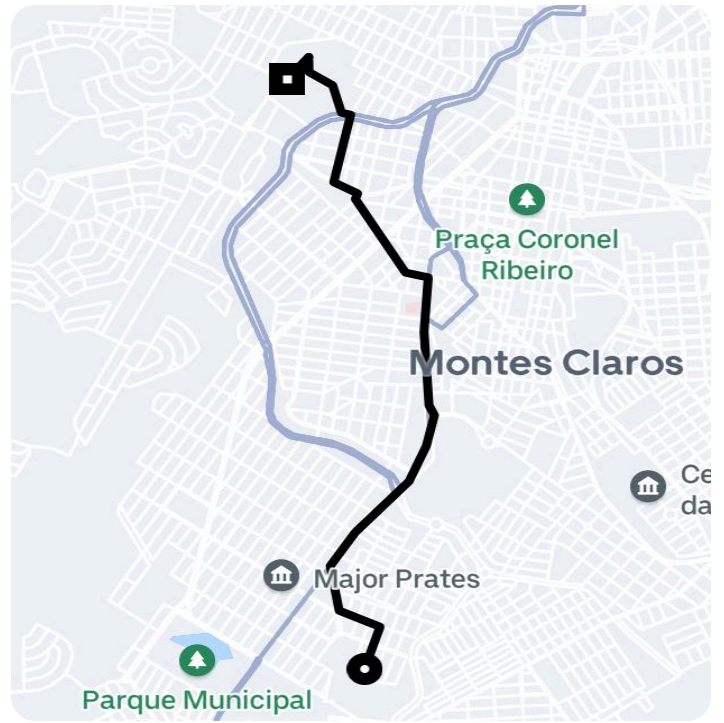

Informações da viagem

UberX

5.15 Quilômetros, 14 minutos

10:30

Rua Botucatu, 403 - Montes Claros -
Montes Claros - MG, 39403-168

10:45

Av. Prof. Rui Braga - Vila Mauriceia, Montes
Claros - MG, 39401-089, Brasil