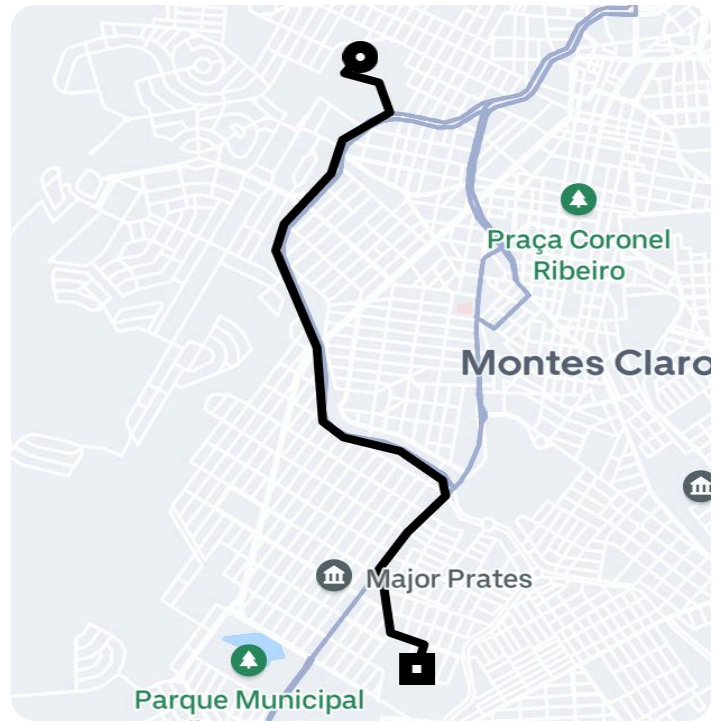

Informações da viagem

UberX
5.43 Quilômetros, 12 minutos

13:03

Av. Rui Braga, S/N - Vila Mauricéia -
Montes Claros - MG, 39401-089

13:16

Rua Botucatu, 414 - Montes Claros -
Montes Claros - MG, 39403-168

Você viajou com Eduardo