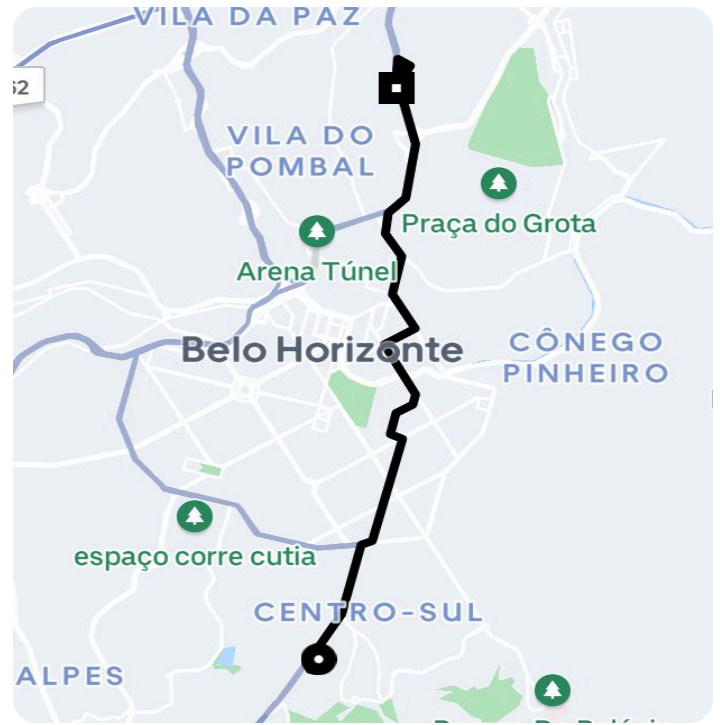

Informações da viagem

Priority

9.51 Quilômetros, 47 minutos

16:47

r. estados unidos, 22 - Regional Centro-Sul
- Belo Horizonte - MG, 30315-270

17:35

Av. Cristiano Machado, 2101 - Cidade Nova
- Belo Horizonte - MG, 31170-800