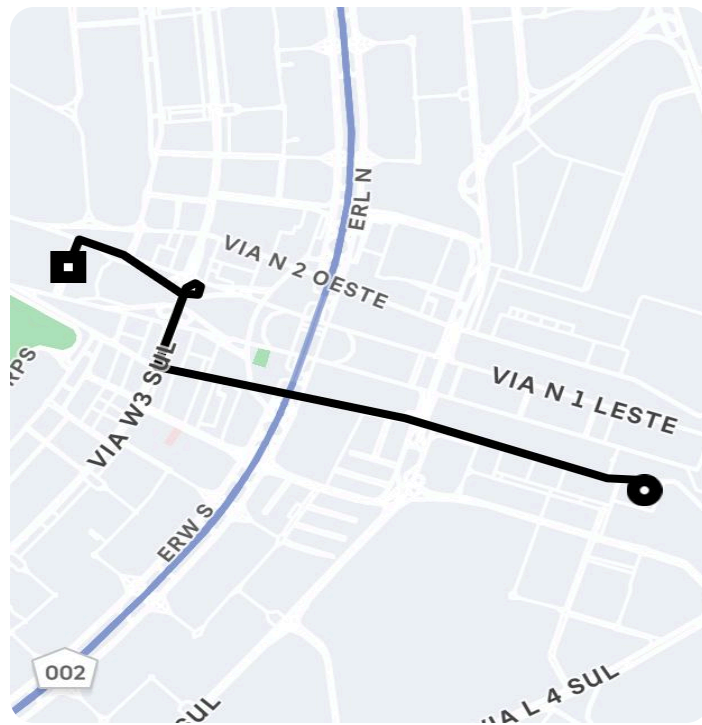

Informações da viagem

Comfort

4.65 Quilômetros, 10 minutos

13:01
- Brasília - - DF

13:12
Feira de Artesanato da Torre de TV SDC -
Eixo Monumental, Brasília - DF, 70070-350,
Brasil

Você viajou com Elias

4.98 ★