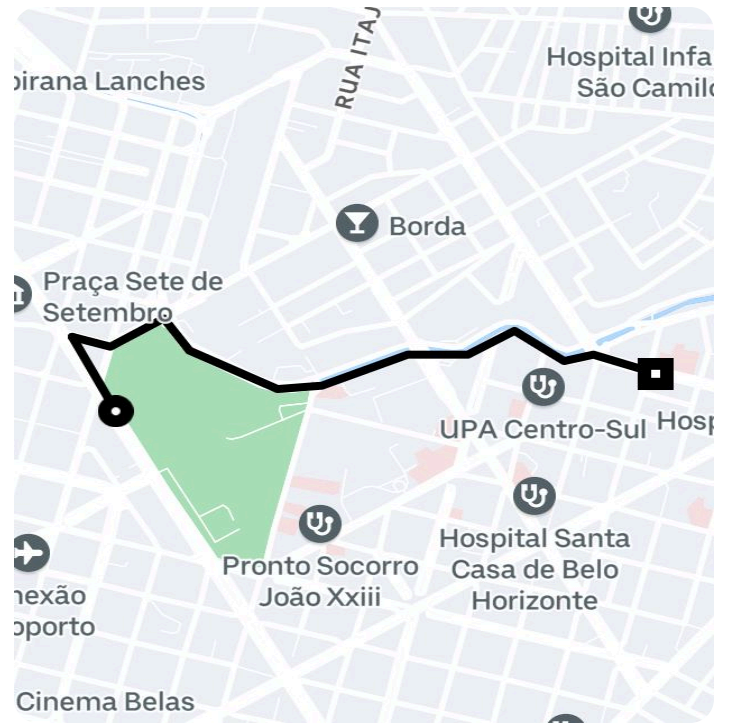

Informações da viagem

Black

2.03 Quilômetros, 6 minutes

19:04

Avenida Afonso Pena, 1126 - Centro - Belo Horizonte - MG, 30130-925

19:10

Av. Do Contorno, 2736 - Santa Efigênia - Belo Horizonte - MG, 30110-014