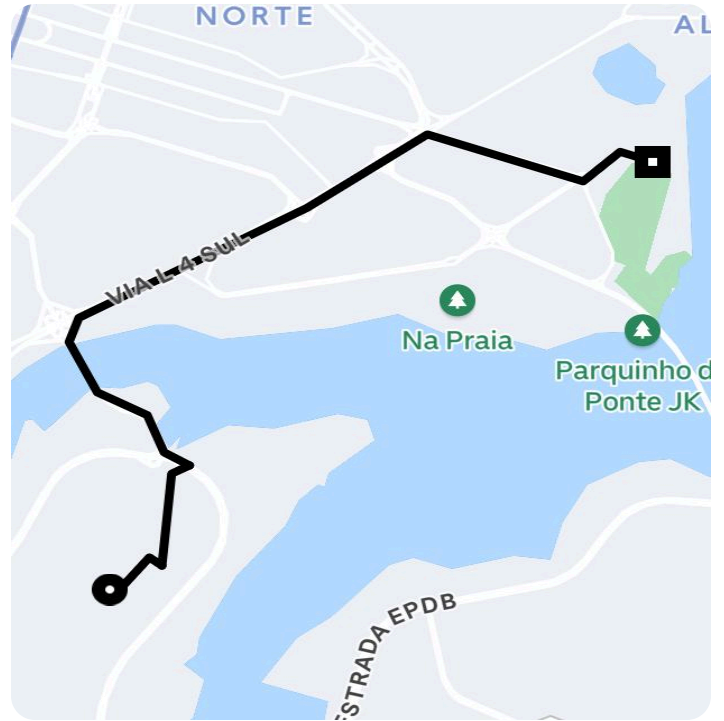

Informações da viagem

Black

9.29 Quilômetros, 13 minutes

17:37

SHIS Qi 13 - Lago Sul - Brasilia - DF, 71635-013

17:51

SCES Trecho 4, Lt. 5 - Asa Sul - Brasilia - DF, 70200-004

Você viajou com Felipe