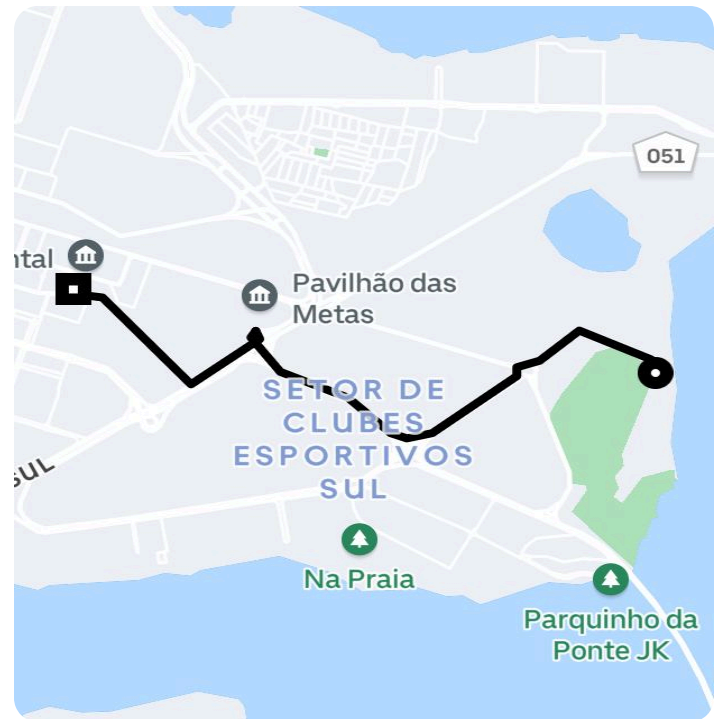

Informações da viagem

Black

4.98 Quilômetros, 10 minutes

9:29

SCES Trecho 4, Lt. 5 - Asa Sul - Brasília - DF, 70200-004

9:40

Praça dos Três Poderes - Plano Piloto, Brasília - DF, Brasil

Você viajou com Guilherme