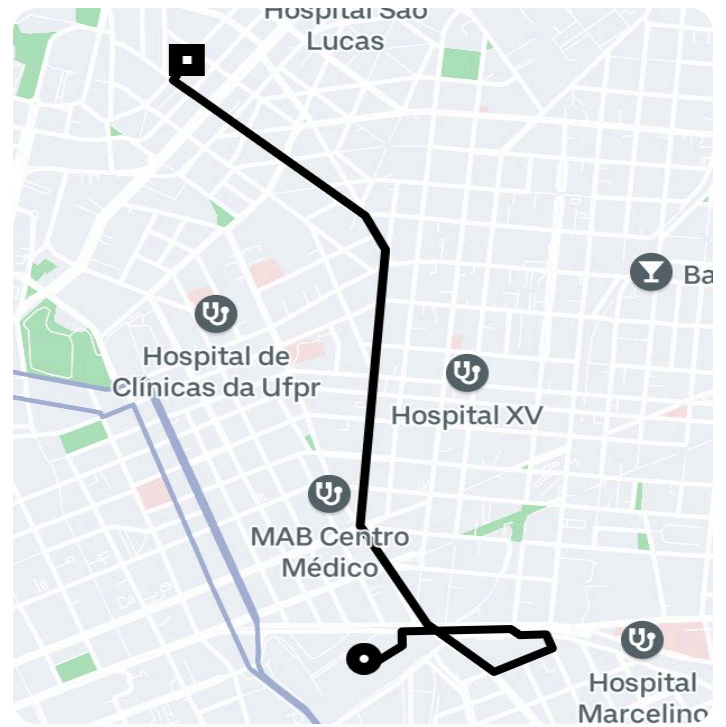

Informações da viagem

Black

4.17 Quilômetros, 9 minutes

6:02

Av. Pres. Affonso Camargo, 330 - Jardim Botânico - Curitiba - PR, 80060-090

6:11

Rua Euzébio da Motta, 379 - Curitiba - PR, 80530-260

Você viajou com Jorge Augusto