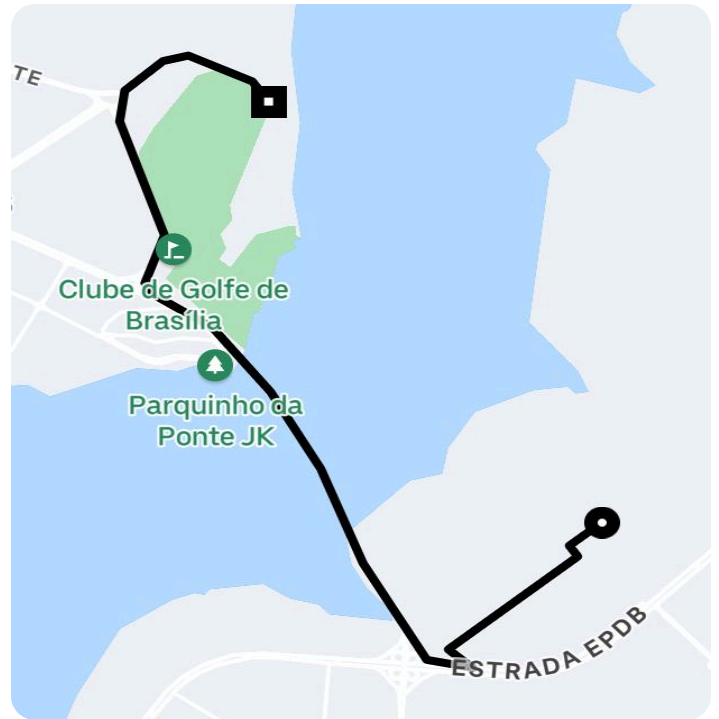

Informações da viagem

Black

6.08 Quilômetros, 6 minutes

23:16

Shis Qi 26 Conjunto 16 - St. de Habitações Individuais Sul QI 26 - Lago Sul, Brasília - DF, Brasil

23:22

SCES Trecho 4, Lt. 5 - Asa Sul - Brasília - DF, 70200-004