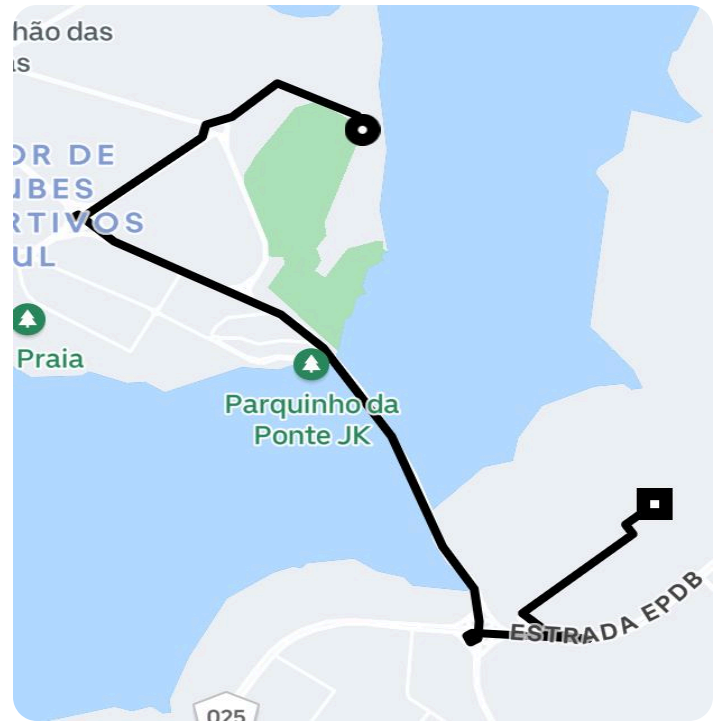

Informações da viagem

Black

8.11 Quilômetros, 12 minutes

19:30
SCES Trecho 4, Lt. 5 - Asa Sul - Brasília - DF, 70200-004

19:42
St. de Habitações Individuais Sul QI 26
Conj. 16 - Lago Sul, Brasília - DF, Brasil