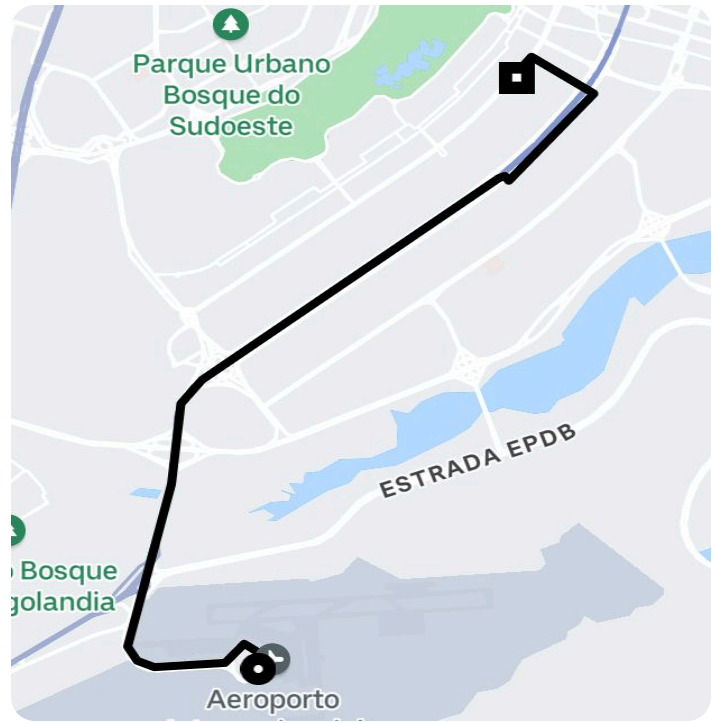

Informações da viagem

UberX
13.27 Quilômetros, 18 minutos

11:19

Aeroporto Internacional de Brasília -
Brasília - DF, 73340-000

11:38

503 - SHCS CRS 503 - Asa Sul, Brasília - DF,
70331-510, Brasil

Você viajou com Guilherme