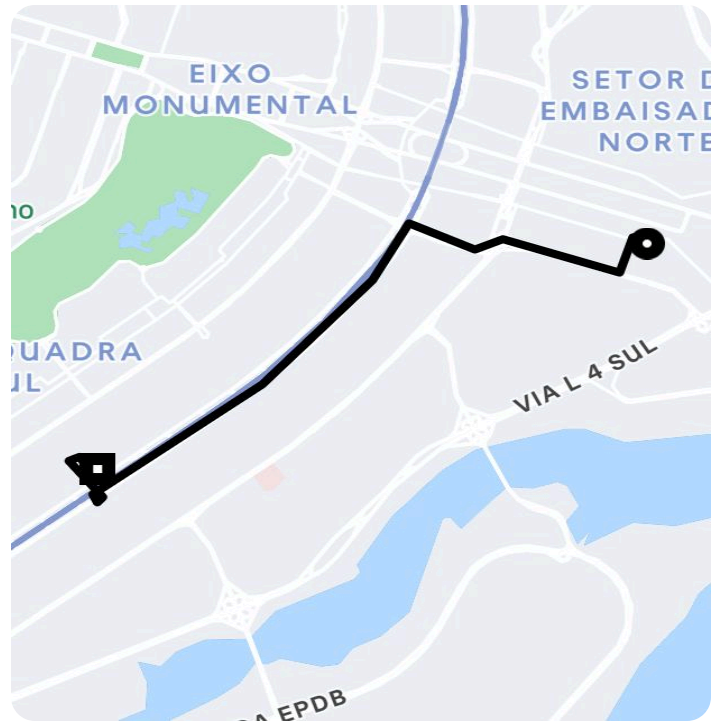

Informações da viagem

UberX

8.10 Quilômetros, 11 minutes

10:32
- Brasília - - DF

10:43
SQS 111 B. J - SHCS SQS 111 - Asa Sul,
Brasília - DF, 70360-510, Brasil

Você viajou com ANTONIO

4.98 ★

CHUBB Todas as suas viagens têm seguro da Chubb.