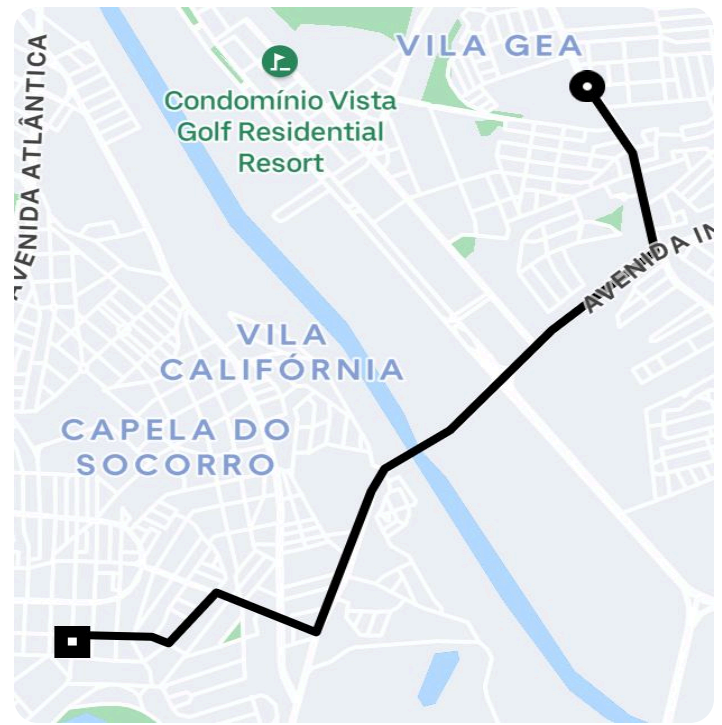

Informações da viagem

UberX

4.70 Quilômetros, 8 minutes

4:27

Av. Nossa Senhora do Sabará, 1822 - Vila Isa - São Paulo - SP, 04686-002

4:35

Rua Silvino de Oliveira Pinto, 511 - Socorro - São Paulo - SP, 04785-160