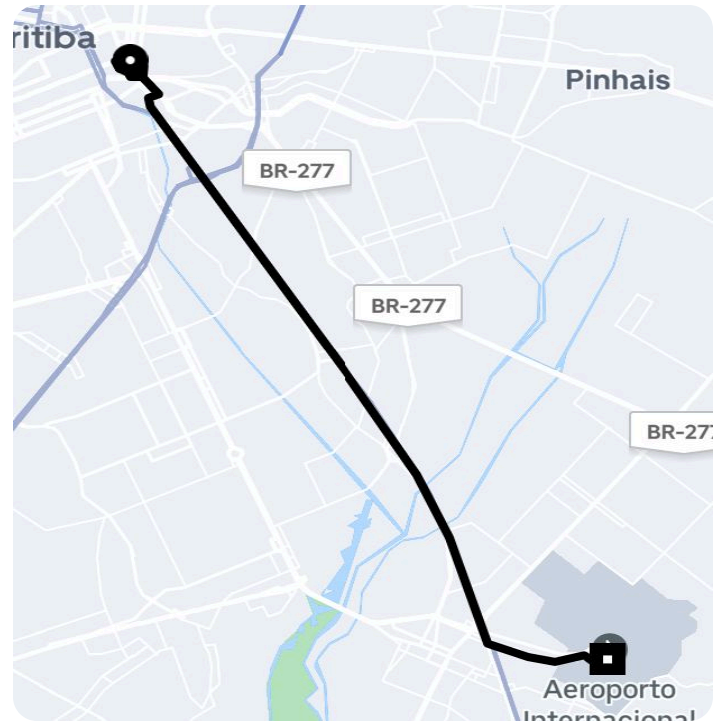

Informações da viagem

Black

17.44 Quilômetros, 48 minutes

- 18:17**
 Rua Almirante Tamandaré, 77 - Alto da Rua XV - Curitiba - PR, 80045-110
- 19:05**
 Main Terminal, Aeroporto Internacional Afonso Pena (CWB) - Águas Belas - São José dos Pinhais - PR, 83010-900