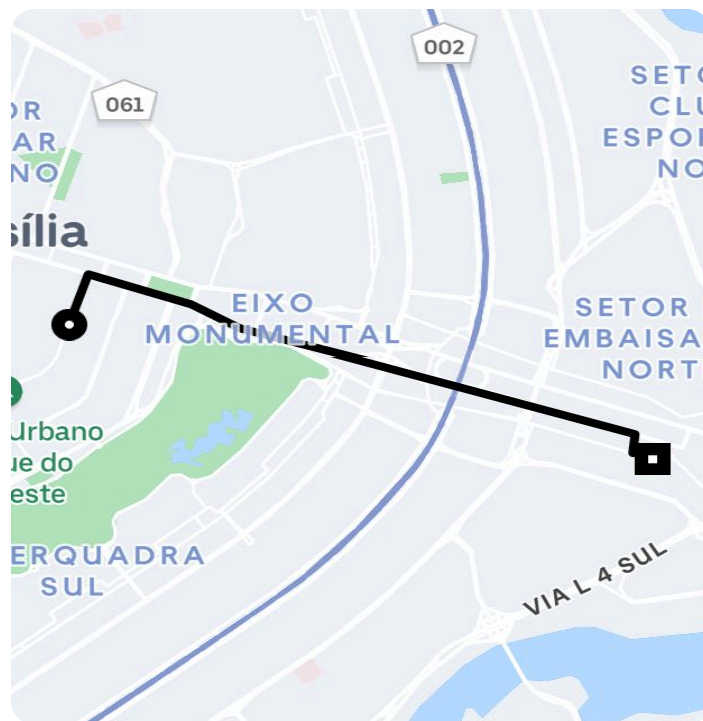

Informações da viagem

Black

6.90 Quilômetros, 12 minutes

7:54

Qmsw 5, 2 - Cruzeiro, Brasília - DF, 70680-500 - Brasília - DF, 70680-500

8:06

Praça dos Três Poderes Palácio do Congresso Nacional - Anexo IV, Brasília - DF, 70160-900, Brasil