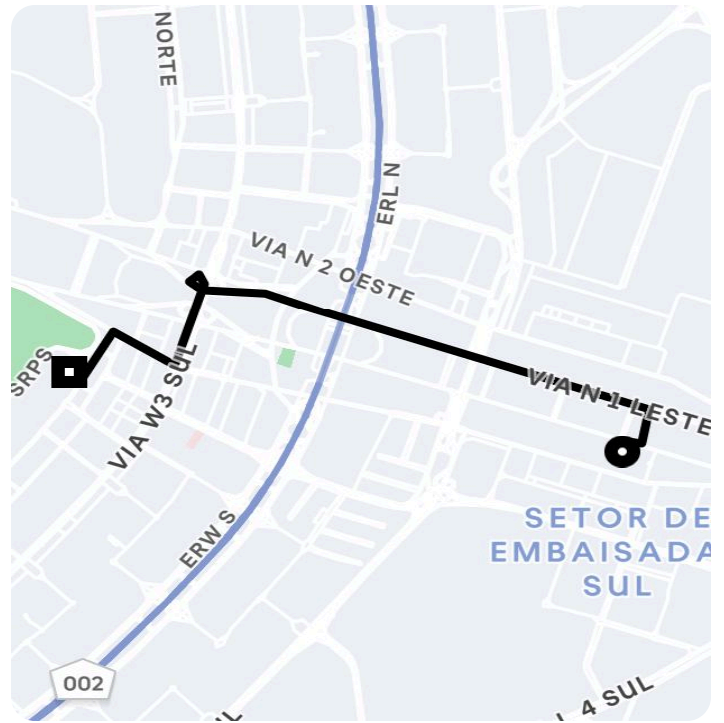

Informações da viagem

Black

4.57 Quilômetros, 12 minutos

16:54

Edifício Sede - Esplanada dos Ministérios
B. G, CEP: 70058-900 - Plano Piloto, Brasília
- DF, 70050-000, Brasil

17:06

Conab - Companhia Nacional de
Abastecimento - Asa Sul, Brasília - DF,
70390-010, Brasil