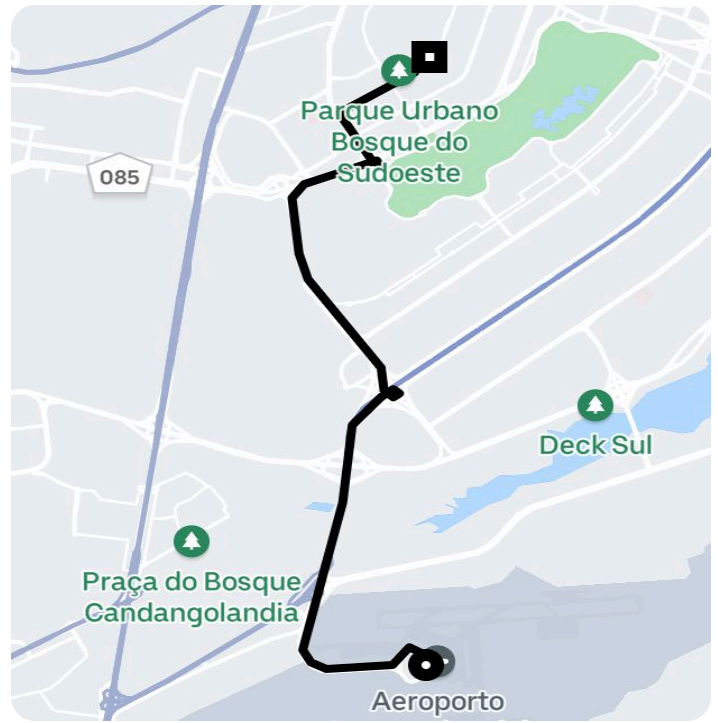

## Informações da viagem

Black  
13.08 Quilômetros, 22 minutes

---

7:56

Aeroporto Internacional de Brasília -  
Brasília - DF, 73340-000

8:18

St. Sudoeste QMSW 6 -  
Sudoeste/Octogonal, Brasília - DF, 70680-  
631, Brasil