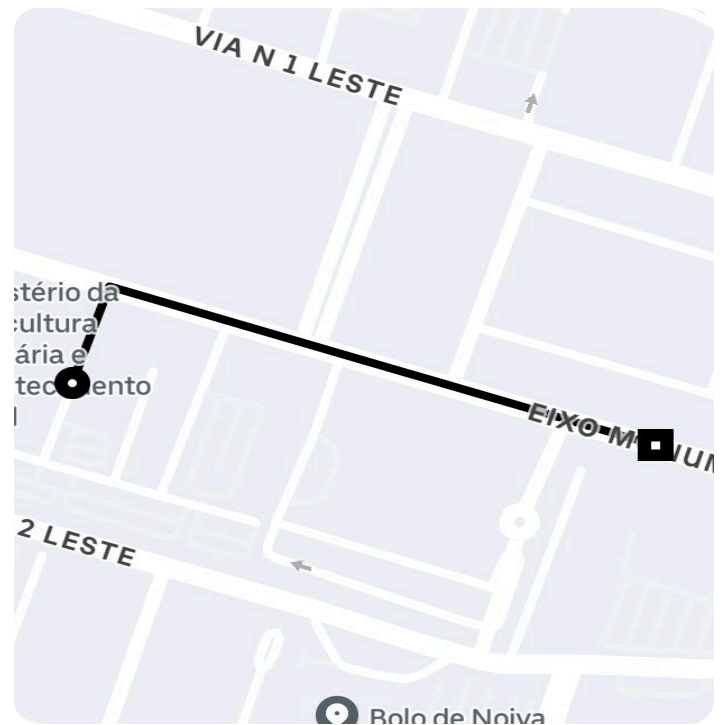

Informações da viagem

Black

0.52 Quilômetros, 1 minutos

13:41

B. D - Plano Piloto, Brasília - DF, 70050-000, Brasil

13:42

Praça dos Três Poderes Palácio do Congresso Nacional - Anexo IV, Brasília - DF, 70160-900, Brasil