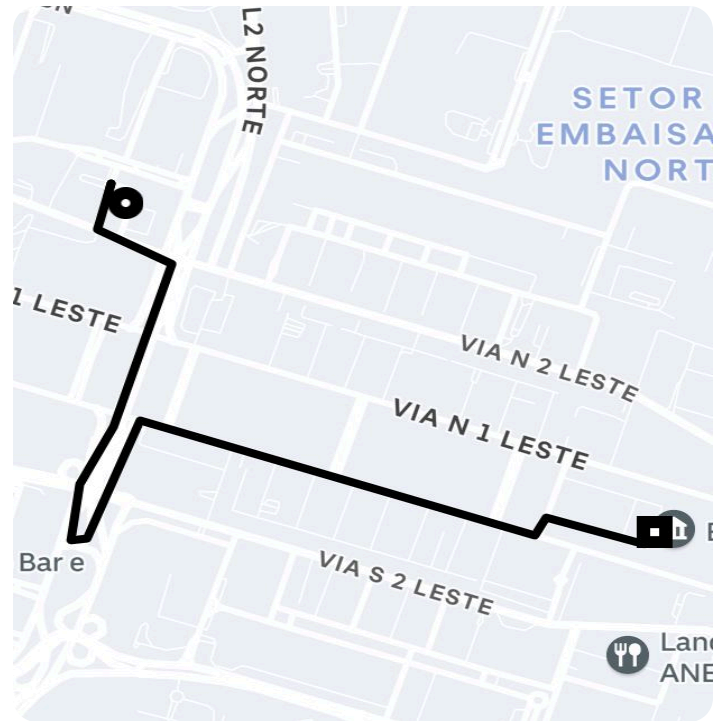

Informações da viagem

Black

2.93 Quilômetros, 7 minutos

11:09

Edifício Petrobras SAN Q. 1 Bl. D 4º Andar -
Asa Norte - Brasília - DF, 70040-901

11:16

Praça dos Três Poderes Palácio do
Congresso Nacional - Anexo IV, Brasília -
DF, 70160-900, Brasil