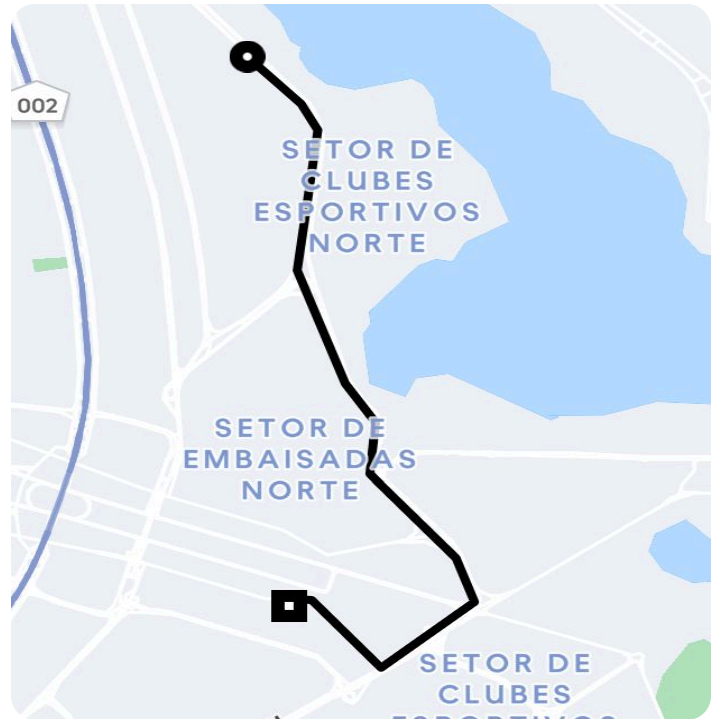

Informações da viagem

Black

7.90 Quilômetros, 7 minutos

13:22

Campus Universitario Darcy Ribeiro - Asa Norte, Brasília - DF, 70910-900, Brasil

13:29

Praça dos Três Poderes Palácio do Congresso Nacional - Anexo IV, Brasília - DF, 70160-900, Brasil