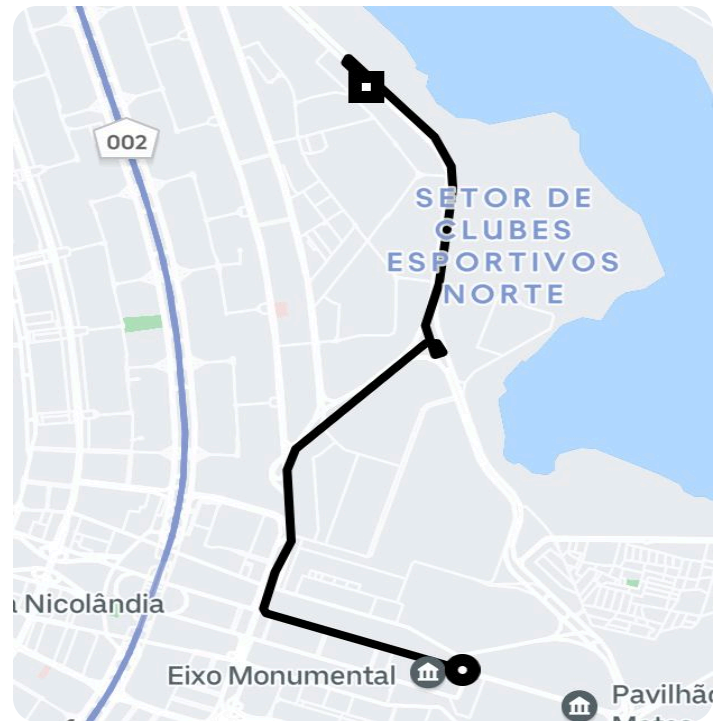

Informações da viagem

Black

7.46 Quilômetros, 9 minutes

12:48

Praça dos Três Poderes - Plano Piloto,
Brasília - DF, 70150-900, Brasil

12:57

Campus Universitario Darcy Ribeiro - Asa
Norte, Brasília - DF, 70910-900, Brasil