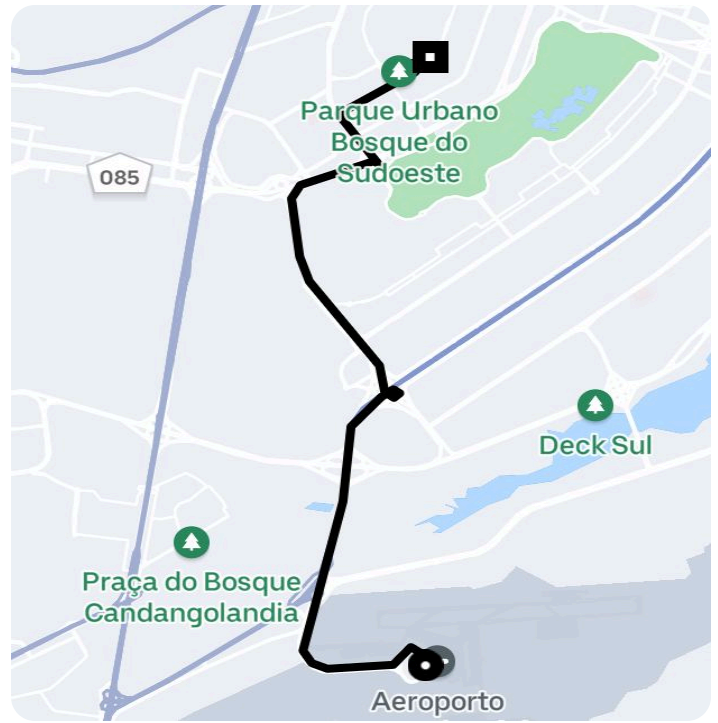

Informações da viagem

Black
13.09 Quilômetros, 24 minutes

7:38

Aeroporto Internacional de Brasília -
Brasília - DF, 73340-000

8:03

St. Sudoeste QMSW 6 -
Sudoeste/Octogonal, Brasília - DF, 70680-
631, Brasil