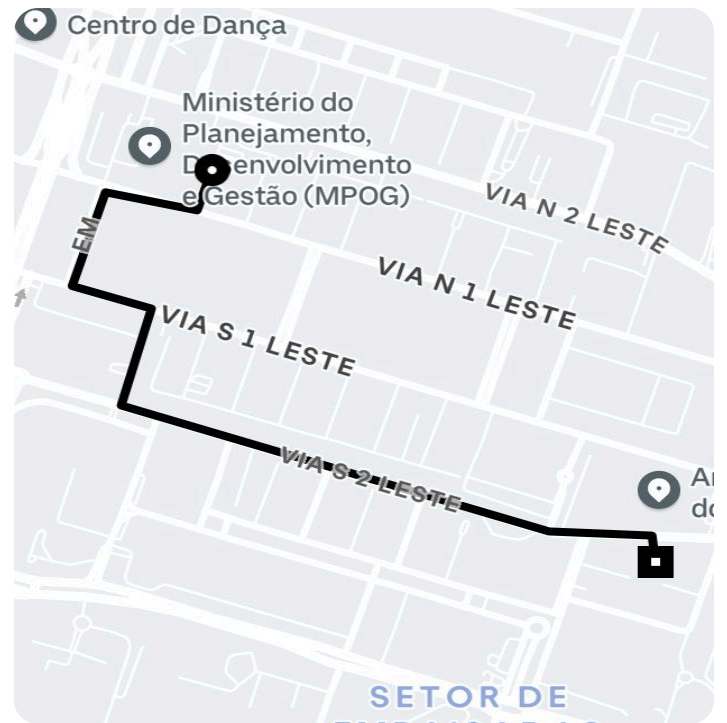

## Informações da viagem

## Black

1.95 Quilômetros, 8 minutos

17:31

Ed. Sede e Anexos Esplanada dos Ministérios Bl. L - Zona Cívico-Administrativa - Brasília - DF, 70047-900

17:39

Praça dos Três Poderes Palácio do Congresso Nacional - Anexo IV, Brasília - DF, 70160-900, Brasil