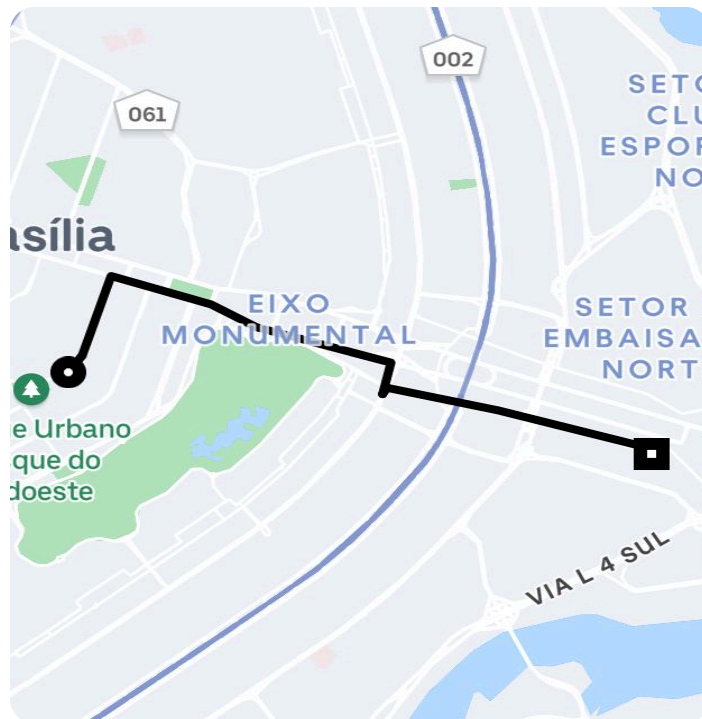

Informações da viagem

Black
7.74 Quilômetros, 24 minutos

9:08

QMSW 06, Lt. 08 - Setor Sudoeste - Brasília - DF, 70680-631

9:33

Praça dos Três Poderes Palácio do Congresso Nacional - Anexo IV, Brasília - DF, 70160-900, Brasil