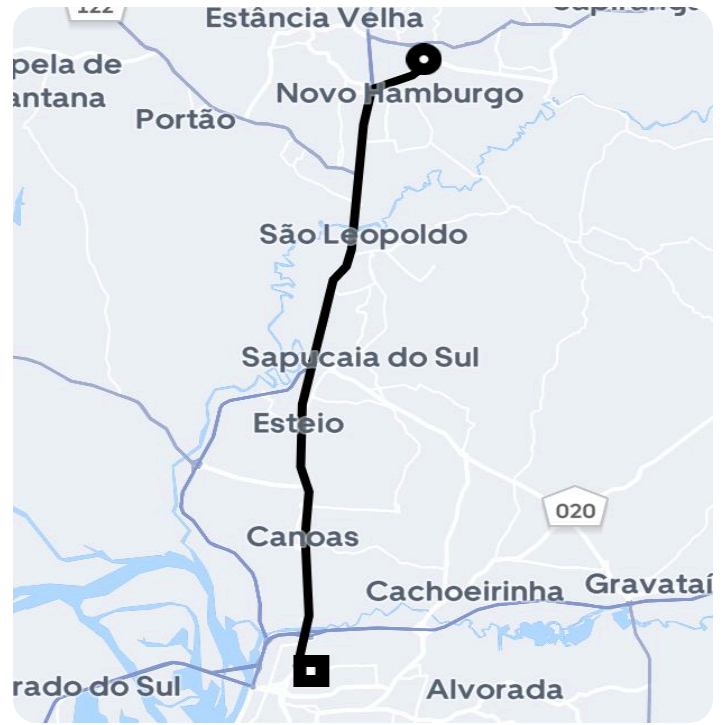

Para mais informações, [acesse a página da sua viagem](#)

Informações da viagem

Priority

39.29 Quilômetros, 30 minutes

2:57

Rua Paes Leme, 346 - Vila Nova - Novo Hamburgo - RS, 93525-310

3:27

Av. Severo Dullius, 90.010 - Anchieta - Porto Alegre - RS, 90200-310