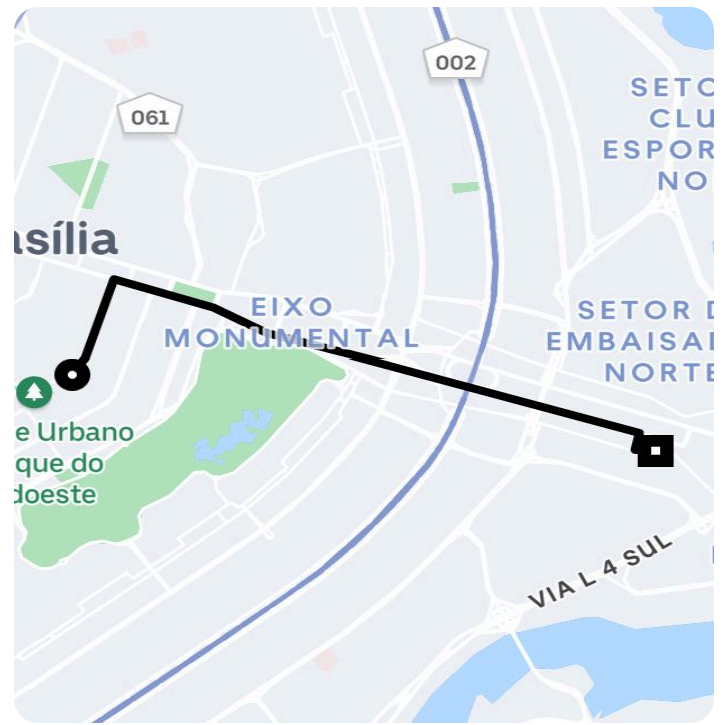

Informações da viagem

Black

7.48 Quilômetros, 14 minutos

8:42

QMSW 06, Lt. 08 - Setor Sudoeste - Brasília
- DF, 70680-631

8:56

Praça dos Três Poderes Palácio do
Congresso Nacional - Anexo IV, Brasília -
DF, 70160-900, Brasil