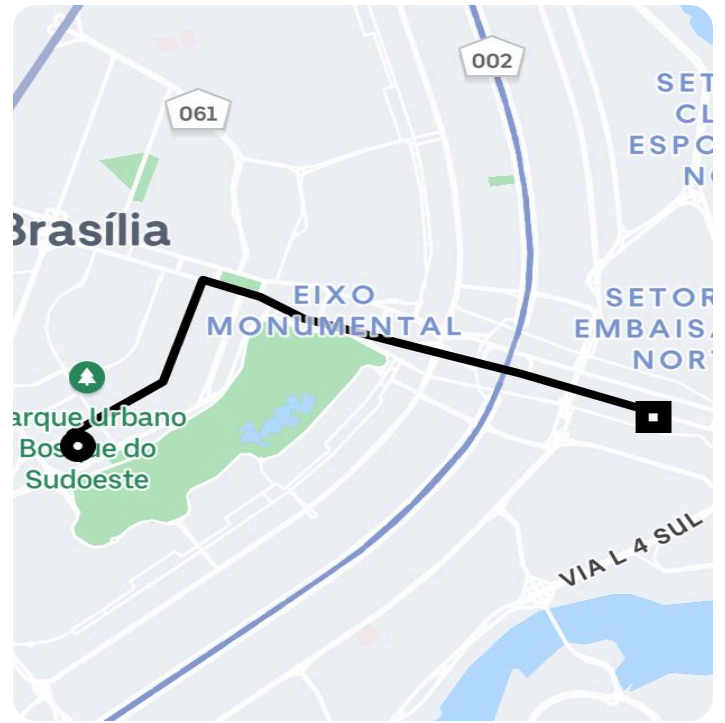

Informações da viagem

Black

7.96 Quilômetros, 13 minutos

15:48

Sqsw, 103/103 - Setor Sul - Sudoeste /
Octogonal - DF, 73360-407

16:02

Esplanada dos Ministérios S/N, Sala 800 -
Brasília - - DF

Você viajou com LEVI