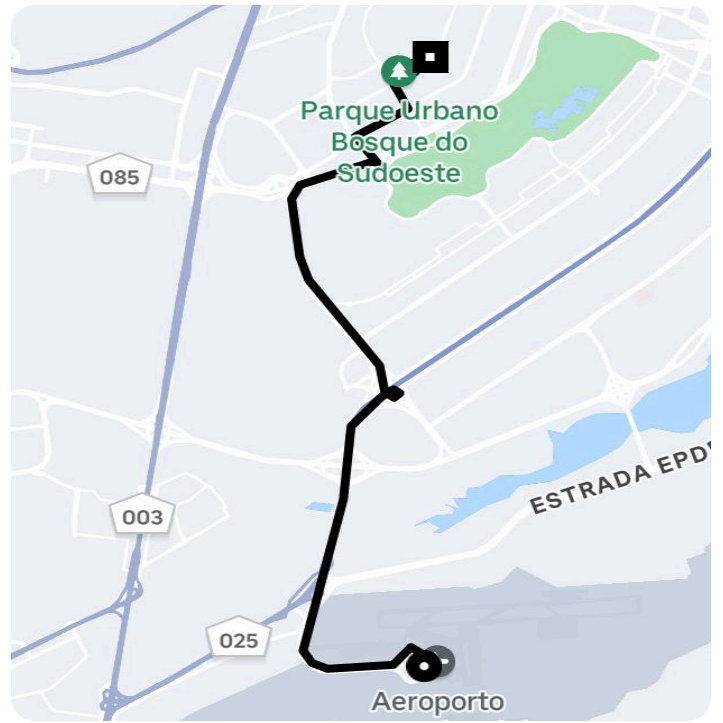

## Informações da viagem

Black  
13.10 Quilômetros, 24 minutes

---

7:56

Aeroporto Internacional de Brasília -  
Brasília - DF, 73340-000

8:20

St. Sudoeste QMSW 6 -  
Sudoeste/Octogonal, Brasília - DF, 70680-  
600, Brasil