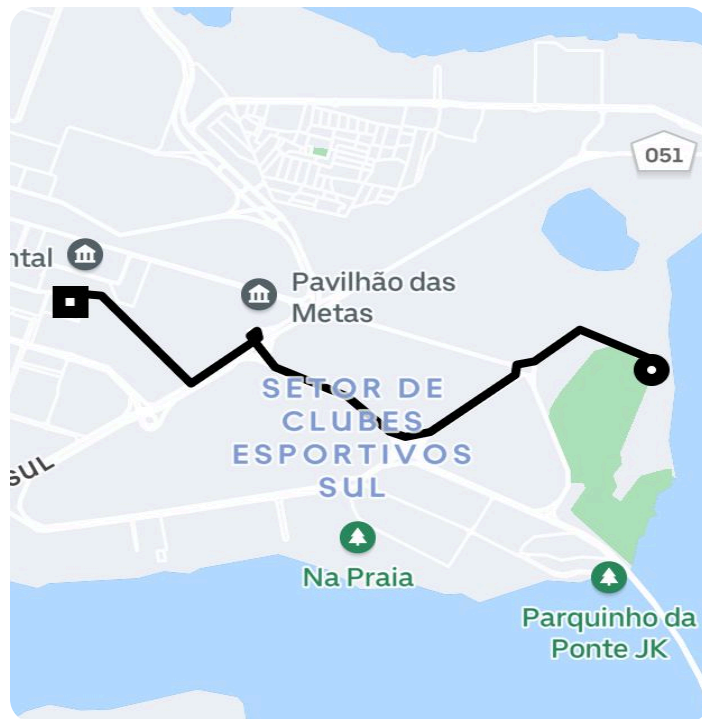

Informações da viagem

Black

5.00 Quilômetros, 7 minutes

8:34

SCES Trecho 4, Lt. 5 - Asa Sul - Brasília - DF, 70200-004

8:41

Praça dos Três Poderes Palácio do Congresso Nacional - Anexo IV, Brasília - DF, 70160-900, Brasil