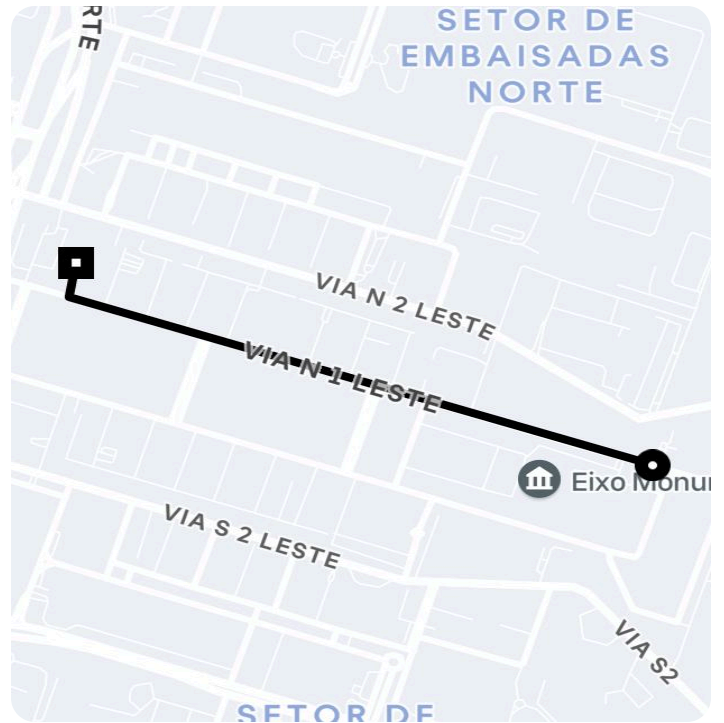

Informações da viagem

Black

1.48 Quilômetros, 2 minutos

10:36

Praça dos Três Poderes - Plano Piloto,
Brasília - DF, 70150-900, Brasil

10:38

Esplanada dos Ministérios - Plano Piloto,
Brasília - DF, 70050-000, Brasil