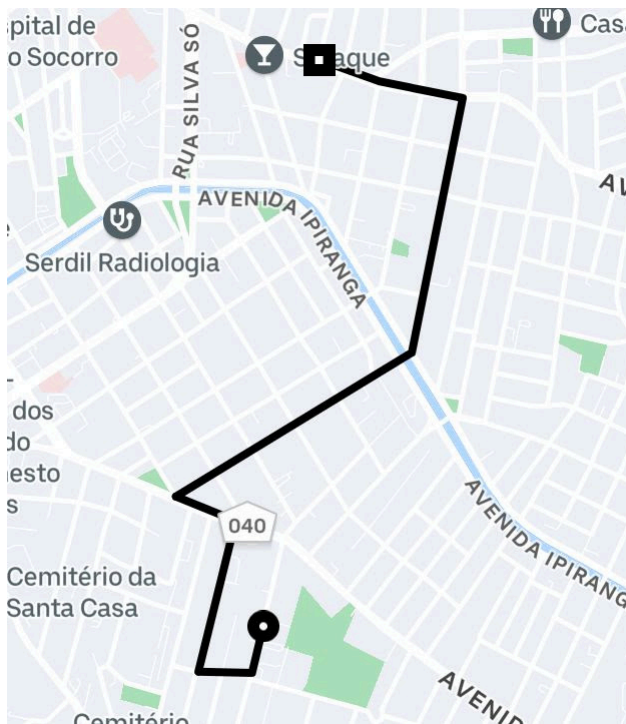

- 9:56
Rua Luiz de Camões, 179 - Santo Antônio - Porto Alegre - RS, 90620-150
- 10:05
Av. Protásio Alves, 848 - Rio Branco, Porto Alegre - RS, 90410-004, Brasil

[Reportar item perdido >](#)

[Entrar em contato com o suporte >](#)