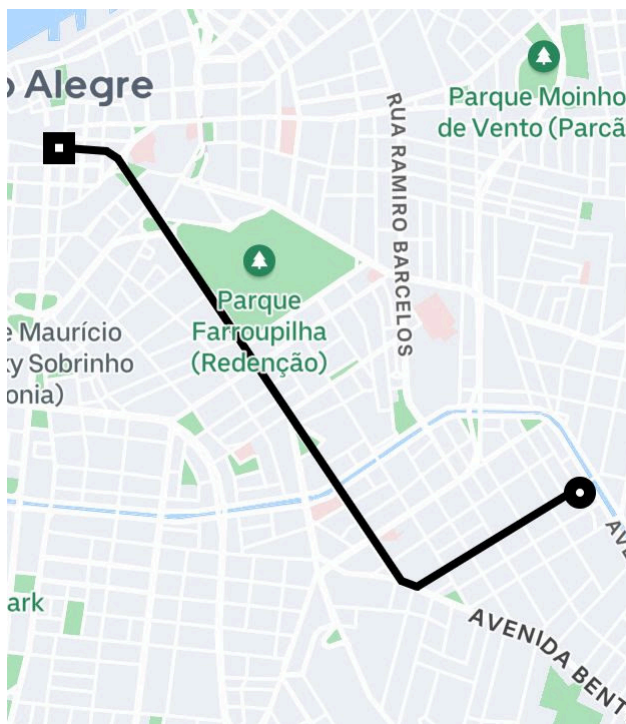

4.98 ★ Avaliação

Avaliar ou dar valor extra

CHUBB

Todas as suas viagens têm seguro da Chubb.

[Saiba mais. >](#)

UberX 4.13 Quilômetros | 14 min

- 11:24
Rua Livramento, 519 -
Santana - Porto Alegre - RS,
90640-130
- 11:39
Av. Borges de Medeiros, 521
- Bairro Centro - Porto Alegre
- RS, 90020-023