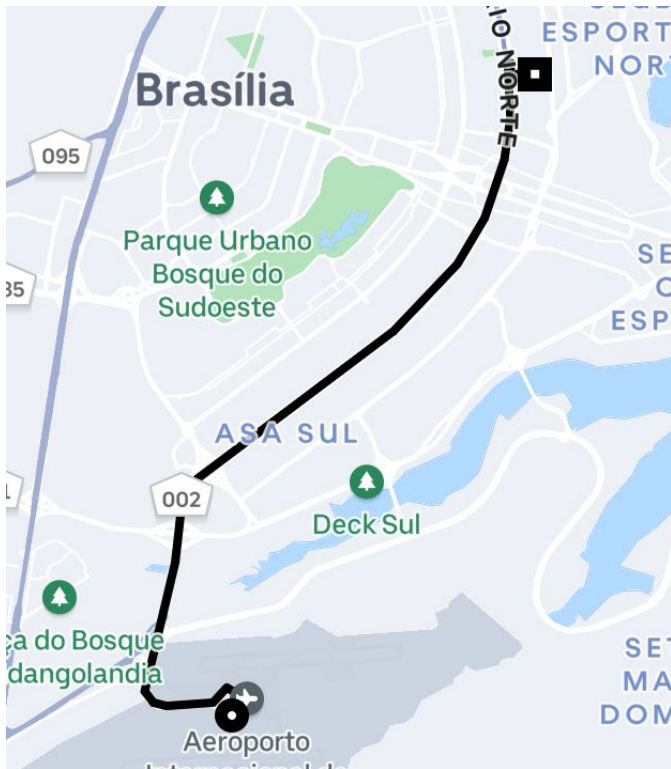

[Reportar item perdido](#) >

[Entrar em contato com o suporte](#) >

[Minhas viagens](#) >

[Esqueci a senha](#)

[Privacidade](#)

[Termos](#)

Uber do Brasil Tecnologia Ltda
[Avenida Brigadeiro Faria Lima, n.º
949, Pinheiros, São Paulo/SP -
CEP 05.426-200 | CNPJ:](#)