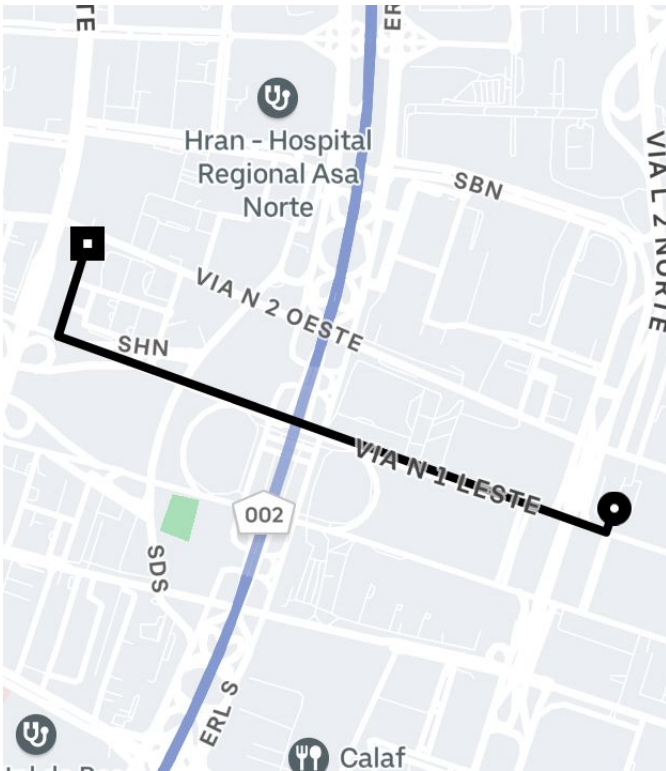

## Você viajou com Marco Aurelio

4.98 ★ Avaliação

Avaliar ou dar valor extra

CHUBB

Todas as suas viagens têm seguro da Chubb.

[Saiba mais. >](#)

UberX 1.88 Quilômetros | 8 min

- 17:17  
Esplanada dos Ministérios  
Bloco J - Brasília, DF,  
70297-400, Brasil
- 17:26  
SHN Q. 3 El Pilar Hotel -  
Brasília, DF, 70740-610,  
Brasil

[Reportar item perdido >](#)

[Entrar em contato com o suporte >](#)

[Minhas viagens >](#)

[Esqueci a senha](#)

[Privacidade](#)

[Termos](#)

Uber do Brasil Tecnologia Ltda  
[Avenida Brigadeiro Faria Lima, n.º](#)  
[949, Pinheiros, São Paulo/SP -](#)  
CEP 05.426-200 | CNPJ:  
17.895.646/0001-87