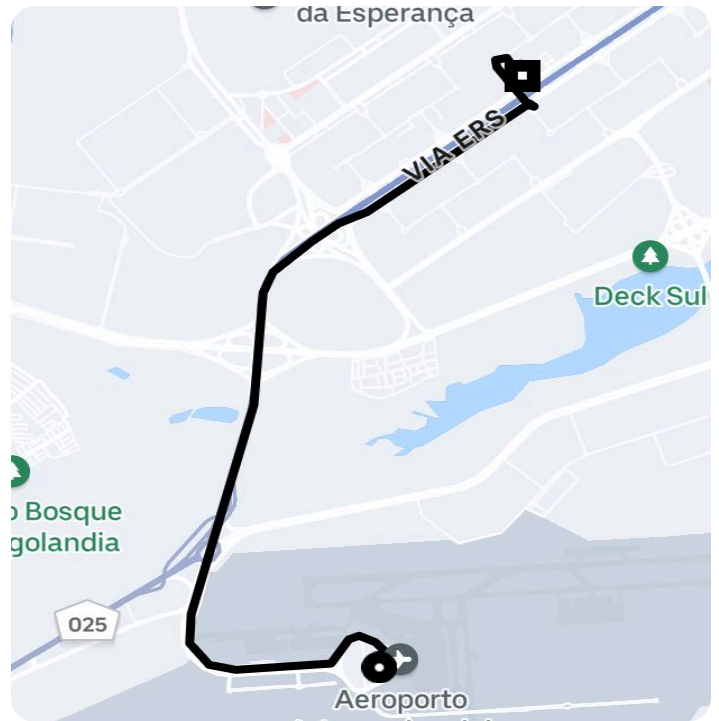

## UberX

8.94 Quilômetros, 13 minutos

7:18

Aeroporto Internacional de Brasília -  
Brasília - DF, 73340-000

7:32

SQS 111 Bl. I - SHCS SQS 111 - Asa Sul,  
Brasília - DF, 70360-510, Brasil

Você viajou com Marcelo Augusto