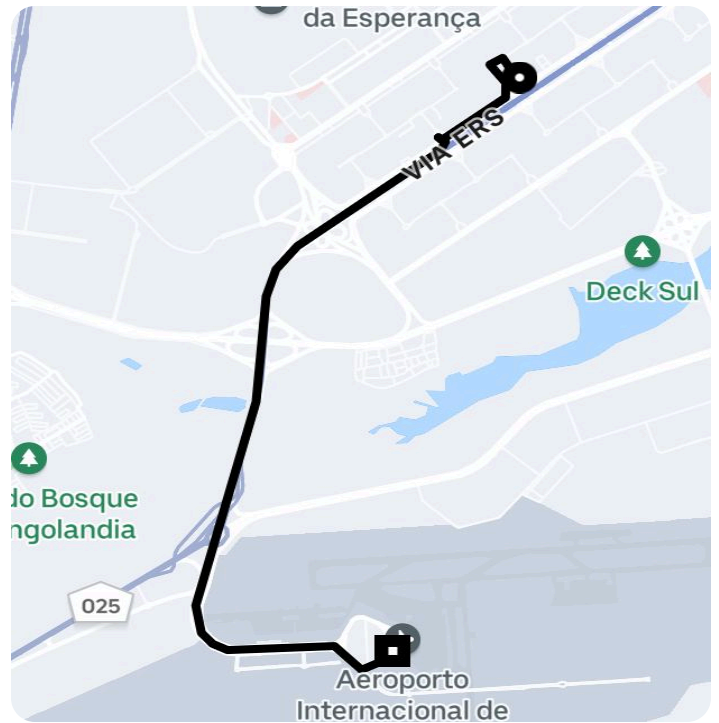

Informações da viagem

UberX

8.76 Quilômetros, 10 minutos

20:09

SQS 111 Bl. I - SHCS SQS 111 - Asa Sul,
Brasília - DF, 70360-510, Brasil

20:19

Main Terminal, Aeroporto Internacional de
Brasília Presidente Juscelino Kubitschek
(BSB) - Brasilia - - DF