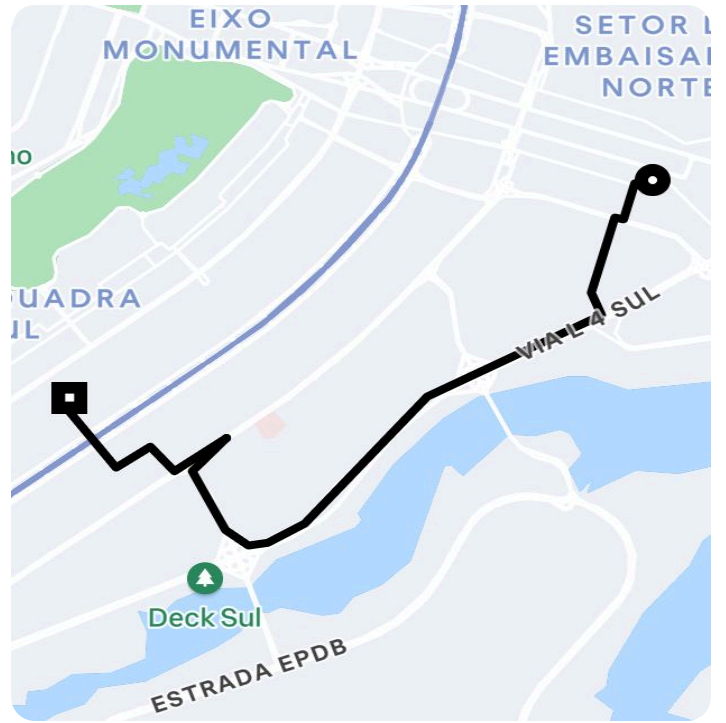

## Informações da viagem

**Black**  
9.49 Quilômetros, 16 minutes

---

18:39

Palácio do Congresso Nacional Pç. Dos Três Poderes - Brasília - DF

18:56

- Asa Sul - Brasília - DF, 70364-010

Você viajou com CELSO