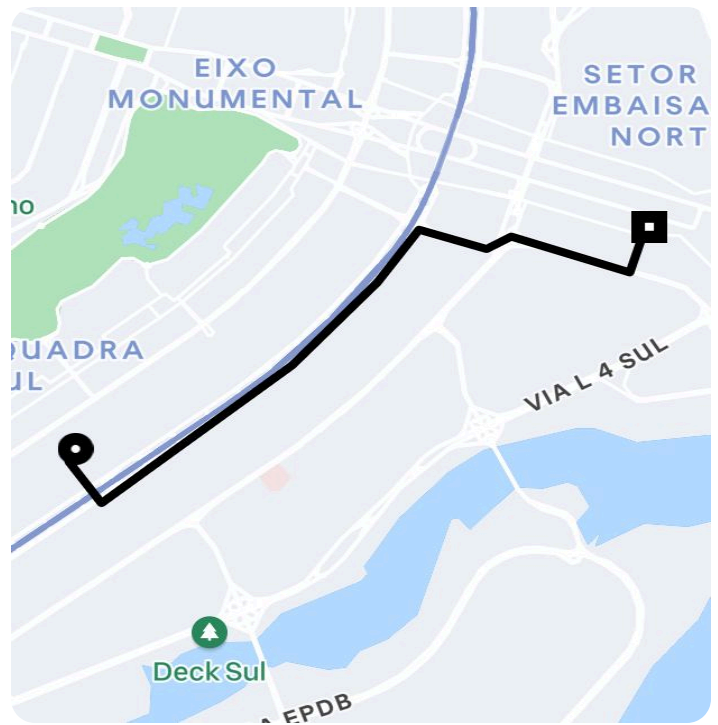

Informações da viagem

Comfort

7.38 Quilômetros, 11 minutos

9:43

- Asa Sul - Brasília - DF, 70364-010

9:55

Palácio do Congresso Nacional Pç. Dos Três Poderes - Brasília - - DF

Você viajou com PEDRO