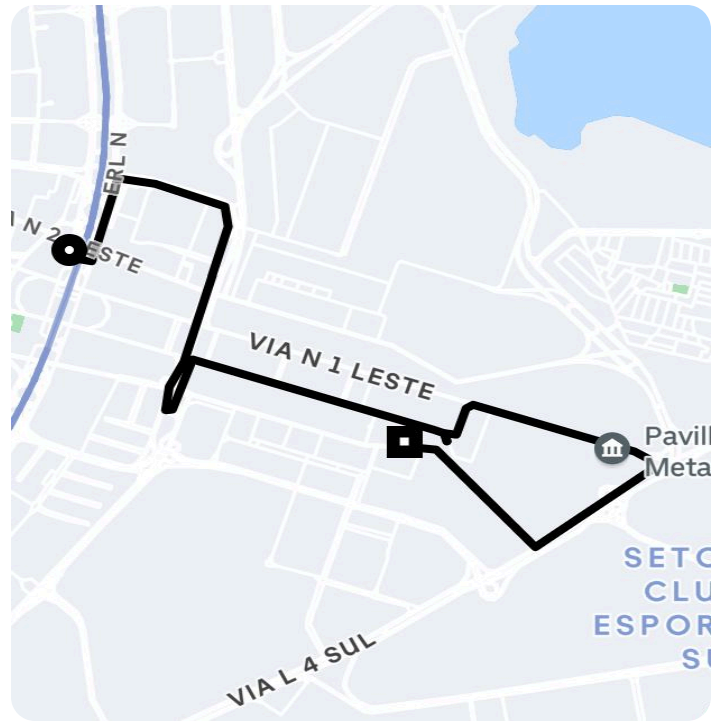

Informações da viagem

Black

8.02 Quilômetros, 14 minutes

- 14:31
Erw N - Asa Norte - Brasília - DF, 70833-520
- 14:46
Palácio do Congresso Nacional Pç. Dos Três Poderes - Brasília - - DF

Você viajou com JOSE