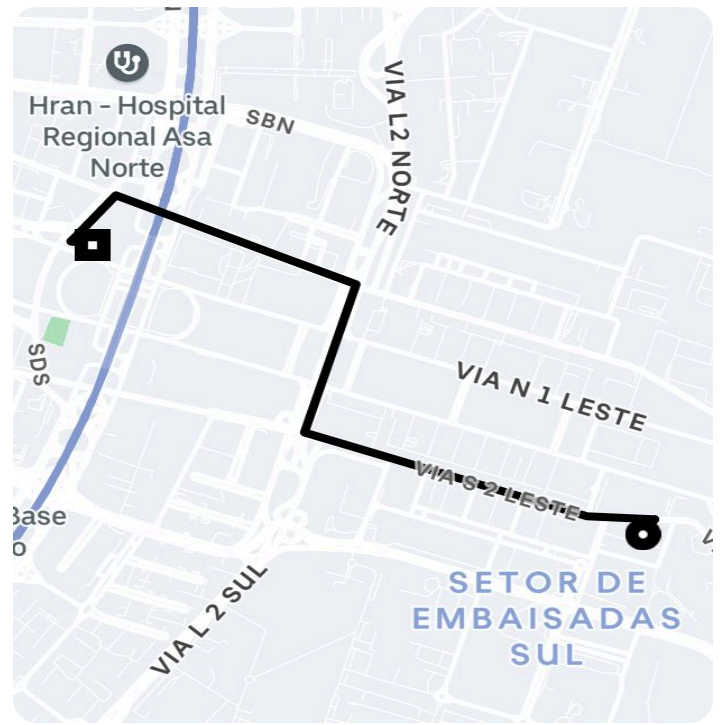

Informações da viagem

Comfort
3.39 Quilômetros, 8 minutes

12:57

- Brasília - - DF

13:06

Sdn - Asa Norte - Brasília - DF, 70833-520

Você viajou com Aruã

5.00 ★