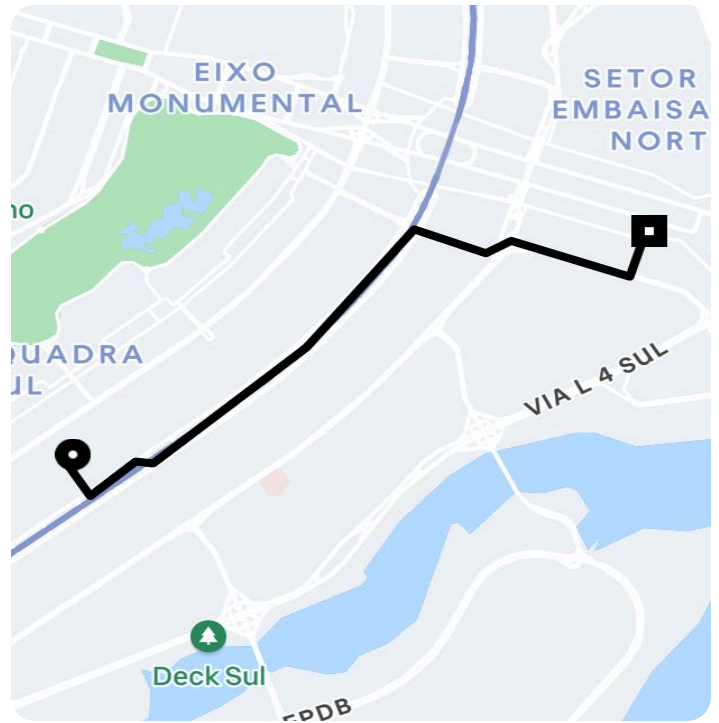

## Informações da viagem

Comfort

7.41 Quilômetros, 10 minutes

---

10:51

- Asa Sul - Brasília - DF, 70364-010

11:02

Palácio do Congresso Nacional Pç. Dos Três Poderes - Brasília - - DF