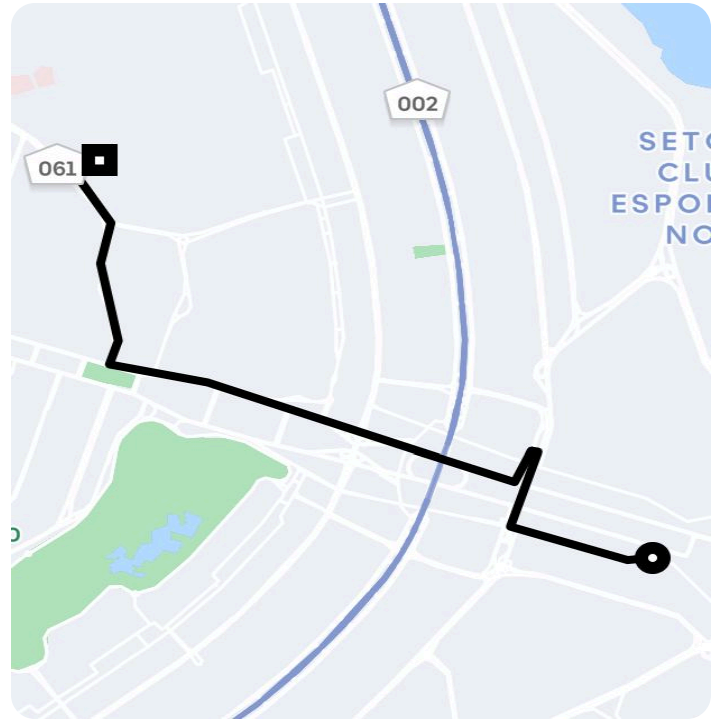

Informações da viagem

UberX

8.82 Quilômetros, 13 minutos

23:28

Palácio do Congresso Nacional Pç. Dos Três Poderes - Brasília - - DF

23:41

CLNW 02/03, lote G - loja 1 térreo - Noroeste, Brasília - DF, 70683-185, Brasil